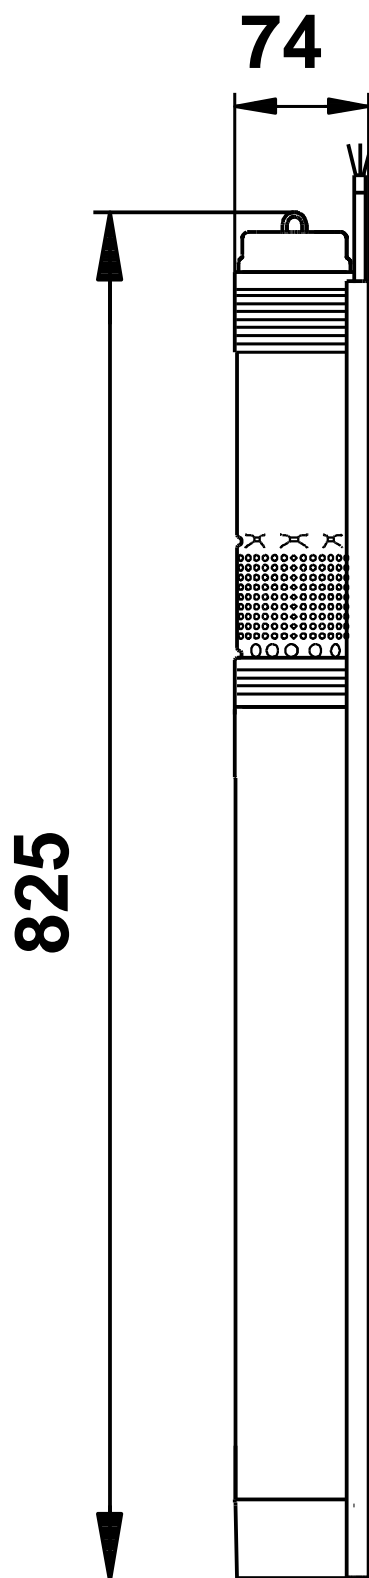

96510207 SQ 3-65 50 Hz

Megjegyzés! Minden méret [mm]-ben, amennyiben nincs más jelölve.