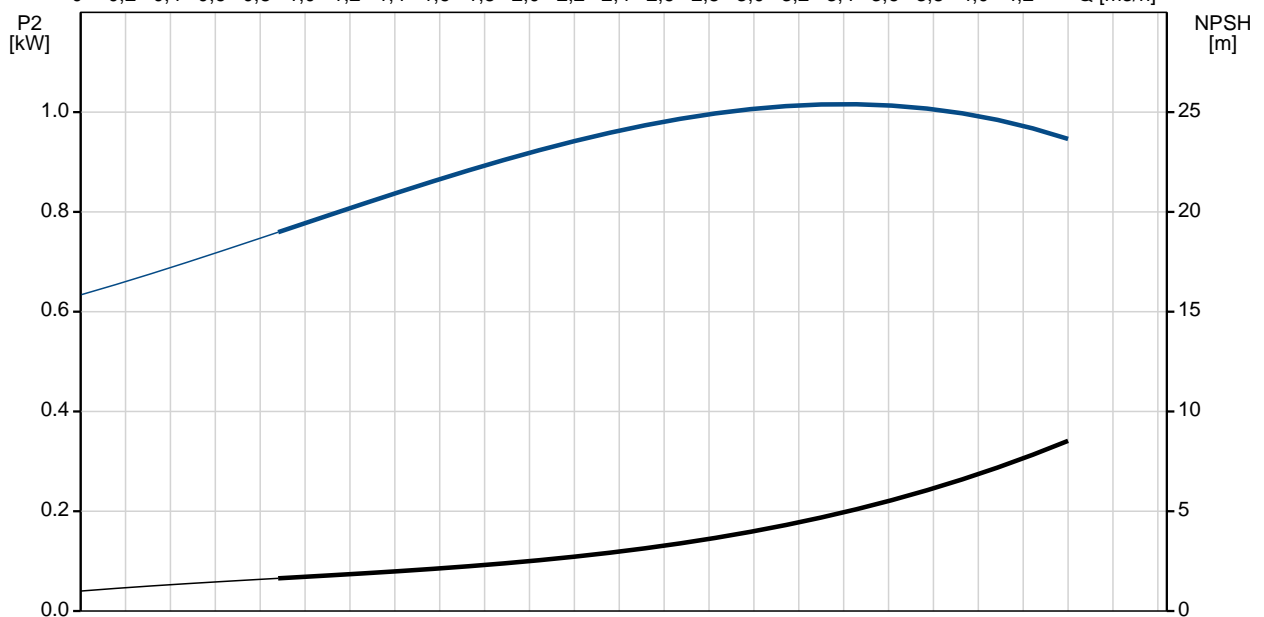

96510207 SQ 3-65 50 Hz