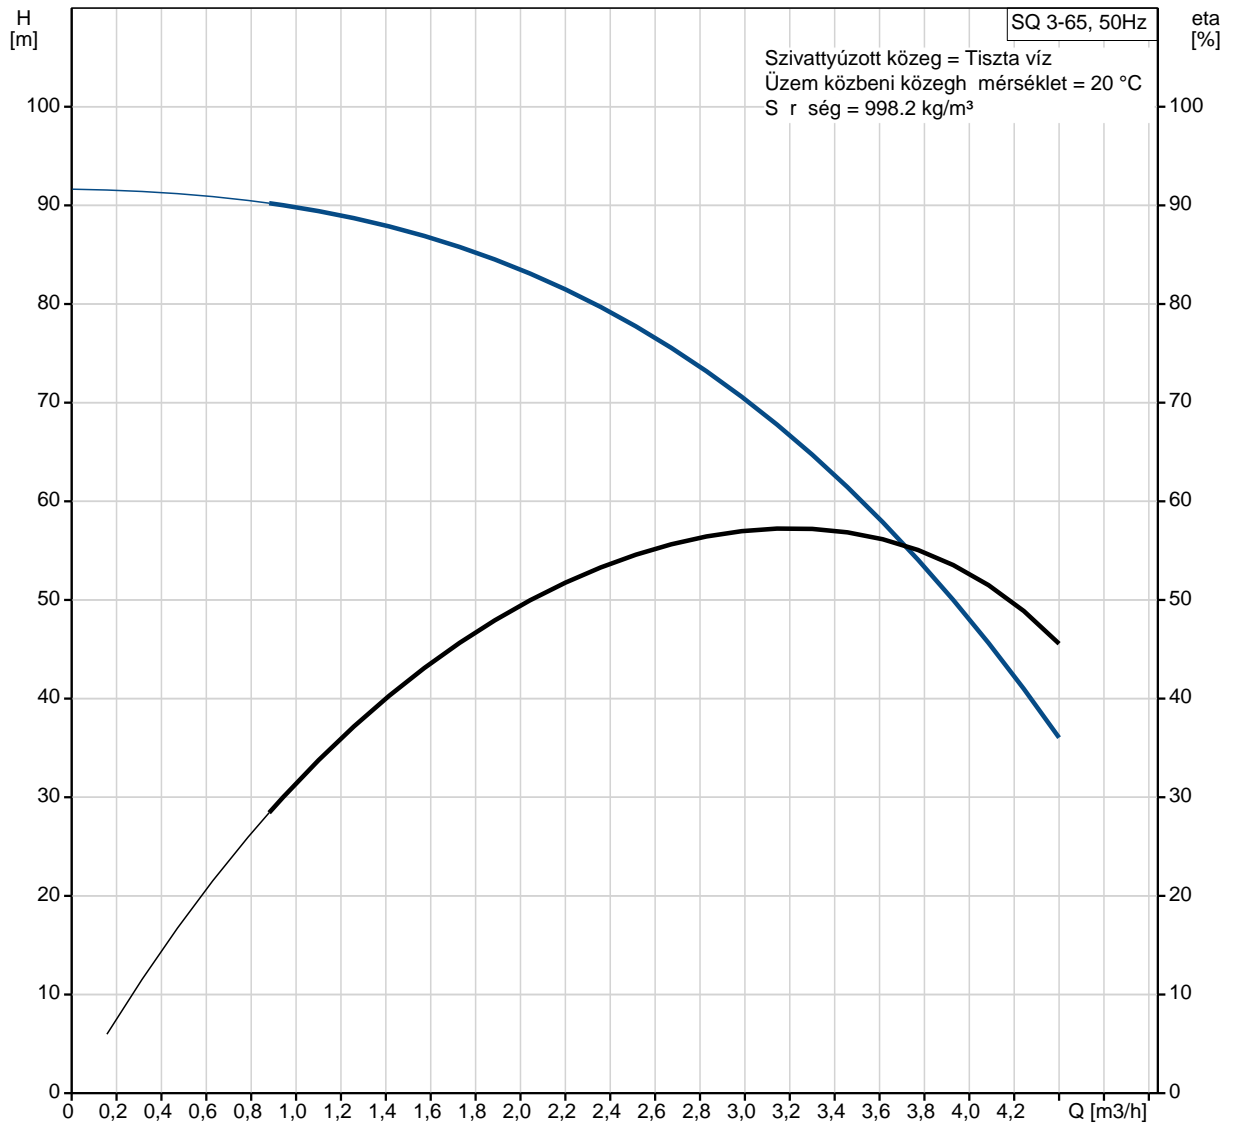

96510207 SQ 3-65 50 Hz